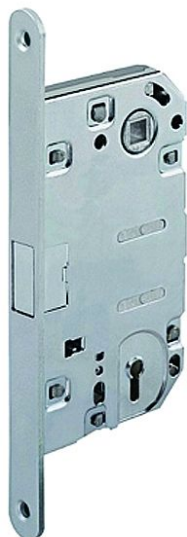

# Magnetický zámek ST 550/BB/NI-SAT + protiplech

» ZABEZPEČENÍ » ZADLABACÍ ZÁMKY » Magnetické

Dodavatelské číslo	HS120076
Značka	TWIN
Kód produktu	03800-3220

Povrch:  
CM - černý mat  
CH - chrom lesklý  
NI-SAT - nikl satin

[prohlášení o shodě](#)

[výkres: BB](#)

[výkres: PZ](#)

[výkres: WC](#)

Dostupnost sklad SEZAM : u dodavatele  
Dostupné sklad dodavatele: 16,00 sd

## Parametry

Značka	TWIN
Barva	Satén nikl, stříbrná
Rozteč	90