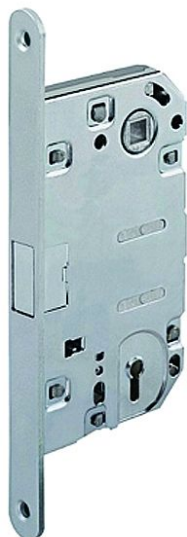

Magnetický zámek ST 550/BB/NI-SAT + protiplech

» ZABEZPEČENÍ » ZADLABACÍ ZÁMKY » Magnetické

Dodavatelské číslo	HS120076
Značka	TWIN
Kód produktu	03800-3220

Povrch:
CM - černý mat
CH - chrom lesklý
NI-SAT - nikl satin

[prohlášení o shodě](#)

[výkres: BB](#)

[výkres: PZ](#)

[výkres: WC](#)

Dostupnost sklad SEZAM : u dodavatele
Dostupné sklad dodavatele: 16,00 sd

Parametry

Značka	TWIN
Barva	Satén nikl, stříbrná
Rozteč	90