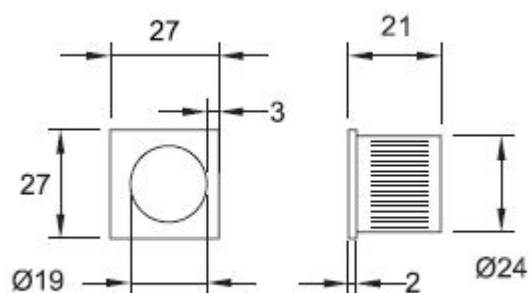

MANETA 126 HR/CM

» DVEŘNÍ KOVÁNÍ » DVEŘNÍ MUŠLE

Dodavatelské číslo	HS128328
Značka	TWIN
Kód produktu	03800-3275

Povrch:
CM - černý mat
CH - chrom lesklý
CH-SAT - chrom matný
NI-SAT - nikel satín

[prohlášení o shodě](#)

Dostupnost sklad SEZAM : u dodavatele
Dostupné sklad dodavatele: 209,00 ks

Parametry

Značka	TWIN
Barva	Černá