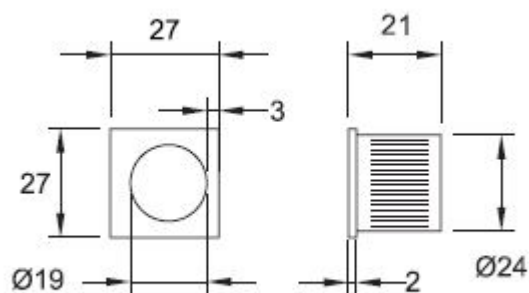

MANETA 126 HR/CM

» DVEŘNÍ KOVÁNÍ » DVEŘNÍ MUŠLE

Dodavatelské číslo	HS128328
Značka	TWIN
Kód produktu	03800-3275
Balení	0 ks

Povrch:
CM - černý mat
CH - chrom lesklý
CH-SAT - chrom matný
NI-SAT - nikel satín

[prohlášení o shodě](#)

Dostupnost na hlavním skladě: skladem u dodavatele
Dostupné množství u dodavatele: více než 100 ks

Parametry

Značka	TWIN
Barva	Černá