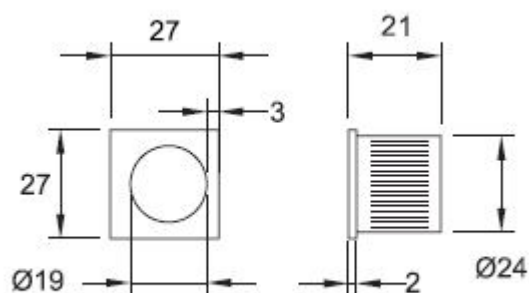

MANETA 126 HR/CM

» DVEŘNÍ KOVÁNÍ » DVEŘNÍ MUŠLE

Dodavatelské číslo	HS128328
Značka	TWIN
Kód produktu	03800-3275

Povrch:

CM - černý mat

CH - chrom lesklý

CH-SAT - chrom matný

NI-SAT - nikel satín

[prohlášení o shodě](#)

Dostupnost sklad SEZAM :

u dodavatele

Dostupné sklad dodavatele:

273,00 ks

Parametry

Značka	TWIN
Barva	Černá