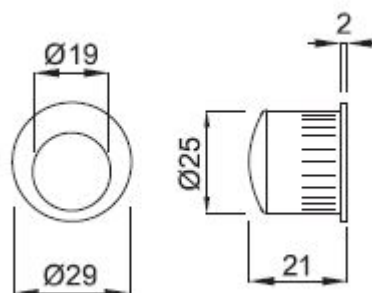

Dodavatelské číslo	HS101172
Značka	TWIN
Kód produktu	MP03800-3255
Balení	0

Povrch:

A - mosaz lesklá
CH - chrom lesklý
CH-SAT - chrom matný
NI-SAT - nikel satín

[prohlášení o shodě](#)