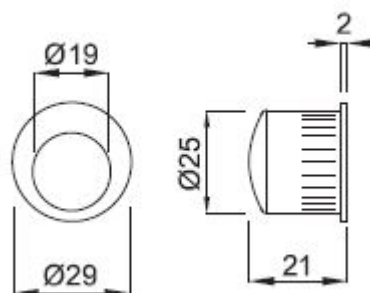

MANETA čelní úchytka - náprstek

» DVEŘNÍ KOVÁNÍ » DVEŘNÍ MUŠLE

ilustrační foto - povrch A

Dodavatelské číslo	HS101172
Značka	TWIN
Kód produktu	MP03800-3255
Balení	0

Povrch:

A - mosaz lesklá

CH - chrom lesklý

CH-SAT - chrom matný

NI-SAT - nikel satín

[prohlášení o shodě](#)

Dostupnost na hlavním skladě: skladem u dodavatele
Dostupné množství u dodavatele: více než 500 ks

Parametry

Značka	TWIN
--------	------