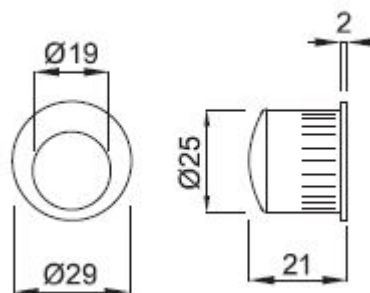

Dostupnost sklad SEZAM :

u dodavatele

Dostupné sklad dodavatele:

momentálně nedostupné

Parametry

Značka

TWIN