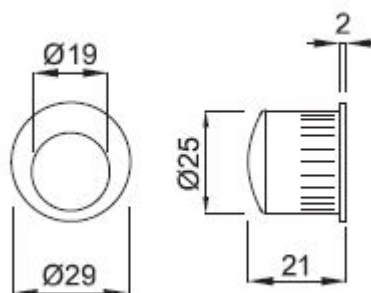

Dodavatelské číslo	HS101172
Značka	TWIN
Kód produktu	03800-3255
Balení	0 ks

Povrch:

A - mosaz lesklá

CH - chrom lesklý

CH-SAT - chrom matný

NI-SAT - nikel satín

[prohlášení o shodě](#)