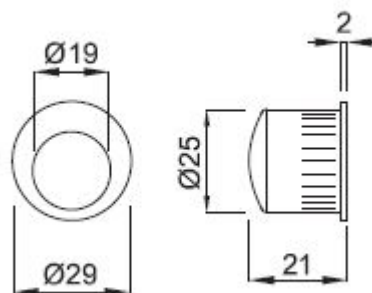

Dodavatelské číslo	HS101172
Značka	TWIN
Kód produktu	03800-3255

Povrch:

A - mosaz lesklá

CH - chrom lesklý

CH-SAT - chrom matný

NI-SAT - nikl satín

[prohlášení o shodě](#)

Dostupnost sklad SEZAM :	u dodavatele
Dostupné sklad dodavatele:	17,00 ks

Parametry

Značka	TWIN
Barva	Mosaz lesk