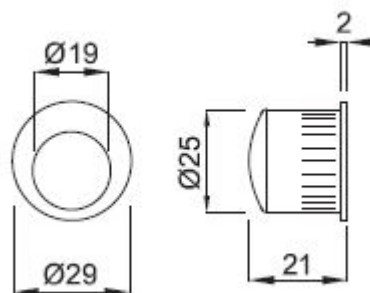

Dodavatelské číslo	HS101172
Značka	TWIN
Kód produktu	03800-3255

Povrch:

A - mosaz lesklá

CH - chrom lesklý

CH-SAT - chrom matný

NI-SAT - nikl satín

[prohlášení o shodě](#)