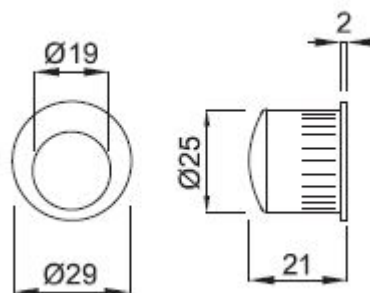

MANETA L /CH-SAT

» DVEŘNÍ KOVÁNÍ » DVEŘNÍ MUŠLE

ilustrační foto - povrch A

Dodavatelské číslo	HS101175
Značka	TWIN
Kód produktu	03800-3265

Povrch:

A - mosaz lesklá

CH - chrom lesklý

CH-SAT - chrom matný

NI-SAT - nikl satín

[prohlášení o shodě](#)

Dostupnost sklad SEZAM :

u dodavatele

Dostupné sklad dodavatele:

265,00 ks

Parametry

Značka	TWIN
Barva	Satén chrom, F1 hliník