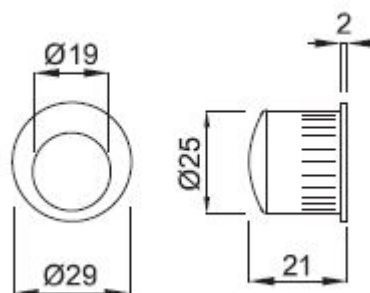

Dostupnost na hlavním skladě: skladem u dodavatele
Dostupné množství u dodavatele: více než 200 ks

Parametry

Značka	TWIN
Barva	Satén chrom, F1 hliník