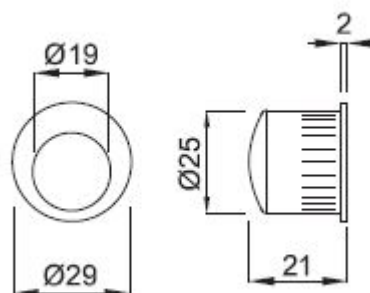

Dostupnost na hlavním skladě: skladem u dodavatele
Dostupné množství u dodavatele: více než 20 ks

Parametry

Značka	TWIN
Barva	Chrom/nikel