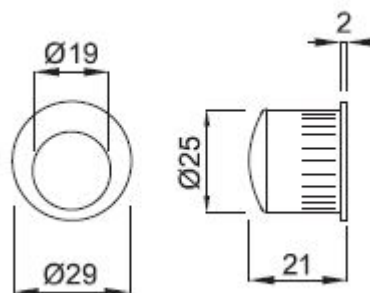

MANETA L /CH

» DVEŘNÍ KOVÁNÍ » DVEŘNÍ MUŠLE

ilustrační foto - povrch A

Dodavatelské číslo	HS101174
Značka	TWIN
Kód produktu	03800-3260

Povrch:

A - mosaz lesklá

CH - chrom lesklý

CH-SAT - chrom matný

NI-SAT - nikl satín

[prohlášení o shodě](#)

Dostupnost sklad SEZAM :

u dodavatele

Dostupné sklad dodavatele:

112,00 ks

Parametry

Značka	TWIN
Barva	Chrom/nikl