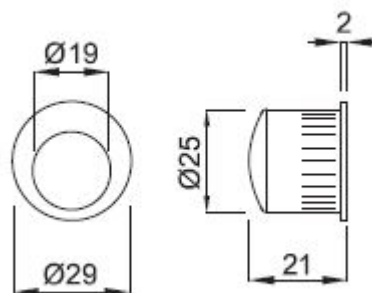

Dostupnost sklad SEZAM :

u dodavatele

Dostupné sklad dodavatele:

256,00 ks

Parametry

Značka	TWIN
Barva	Satén nikl, stříbrná