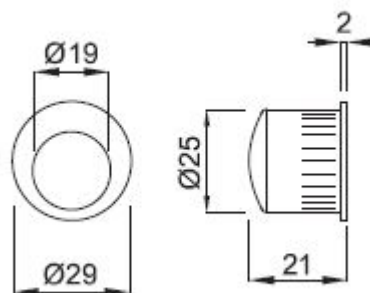

MANETA L /NI-SAT čelní úchyt

» DVEŘNÍ KOVÁNÍ » DVEŘNÍ MUŠLE

ilustrační foto - povrch A

Dodavatelské číslo	HS122043
Značka	TWIN
Kód produktu	03800-3270

Povrch:

A - mosaz lesklá
CH - chrom lesklý
CH-SAT - chrom matný
NI-SAT - nikl satin

[prohlášení o shodě](#)

Dostupnost sklad SEZAM : u dodavatele
Dostupné sklad dodavatele: 301,00 ks

Parametry

Značka	TWIN
Barva	Satén nikl, stříbrná