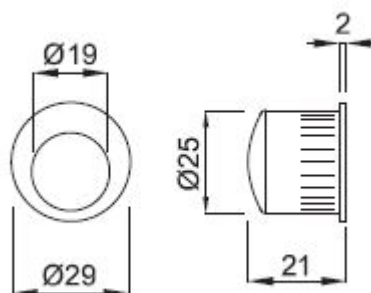

Dostupnost na hlavním skladě:

skladem

Dostupné množství u dodavatele:

více než 100 ks

Parametry

Značka	TWIN
Barva	Satén nikel, stříbrná