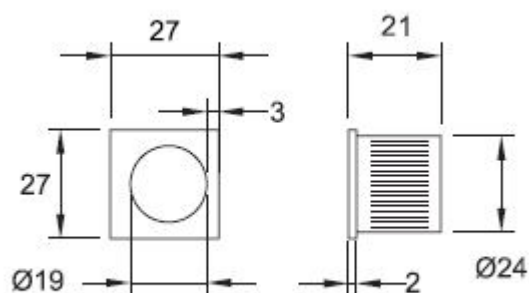

MANETA ST 126 HR/CH-SAT

» DVEŘNÍ KOVÁNÍ » DVEŘNÍ MUŠLE

Dodavatelské číslo	HS120084
Značka	TWIN
Kód produktu	03800-3285

Povrch:

CM - černý mat

CH - chrom lesklý

CH-SAT - chrom matný

NI-SAT - nikel satín

[prohlášení o shodě](#)

Dostupnost sklad SEZAM : u dodavatele
Dostupné sklad dodavatele: 247,00 ks

Parametry

Značka	TWIN
Barva	Satén chrom, F1 hliník