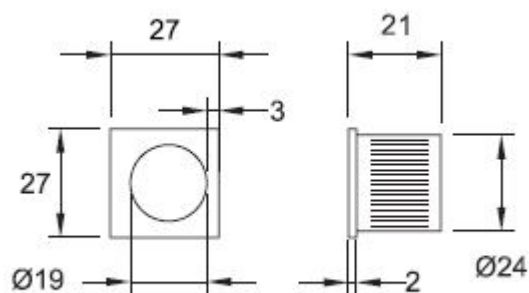

Dodavatelské číslo	HS120084
Značka	TWIN
Kód produktu	03800-3285
Balení	0 ks

Povrch:
CM - černý mat
CH - chrom lesklý
CH-SAT - chrom matný
NI-SAT - nikel satín

[prohlášení o shodě](#)