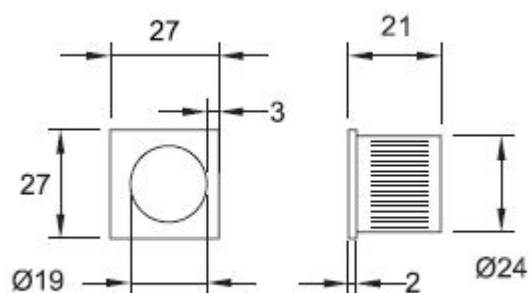

MANETA ST 126 HR/CH-SAT

» DVEŘNÍ KOVÁNÍ » DVEŘNÍ MUŠLE

Dodavatelské číslo	HS120084
Značka	TWIN
Kód produktu	03800-3285

Povrch:
CM - černý mat
CH - chrom lesklý
CH-SAT - chrom matný
NI-SAT - nikel satín

[prohlášení o shodě](#)

Dostupnost sklad SEZAM : u dodavatele
Dostupné sklad dodavatele: 247,00 ks

Parametry

Značka	TWIN
Barva	Satén chrom, F1 hliník