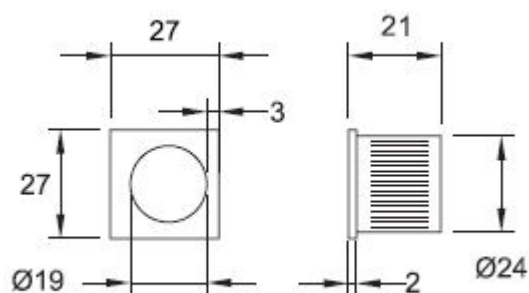

MANETA ST 126 HR/CH

» DVEŘNÍ KOVÁNÍ » DVEŘNÍ MUŠLE

ilustrační foto - povrch CH-SAT

Dodavatelské číslo	HS120083
Značka	TWIN
Kód produktu	03800-3280

Povrch:
CM - černý mat
CH - chrom lesklý
CH-SAT - chrom matný
NI-SAT - nikl satin

[prohlášení o shodě](#)

Dostupnost sklad SEZAM : u dodavatele
Dostupné sklad dodavatele: 52,00 ks

Parametry

Značka	TWIN
Barva	Chrom/nikl