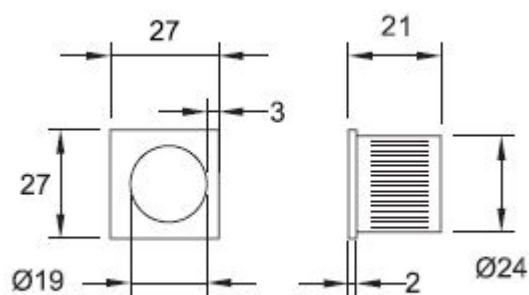

MANETA ST 126 HR/CH

» DVEŘNÍ KOVÁNÍ » DVEŘNÍ MUŠLE

ilustrační foto - povrch CH-SAT

Dodavatelské číslo	HS120083
Značka	TWIN
Kód produktu	03800-3280

Povrch:

CM - černý mat

CH - chrom lesklý

CH-SAT - chrom matný

NI-SAT - nikel satín

[prohlášení o shodě](#)

Dostupnost sklad SEZAM :

u dodavatele

Dostupné sklad dodavatele:

51,00 ks

Parametry

Značka	TWIN
Barva	Chrom/nikel