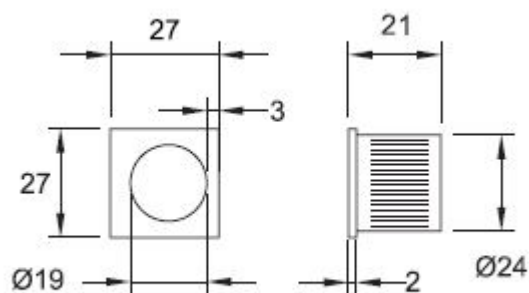

MANETA ST 126 HR/CH

» DVEŘNÍ KOVÁNÍ » DVEŘNÍ MUŠLE

Dodavatelské číslo	HS120083
Značka	TWIN
Kód produktu	03800-3280
Balení	0 ks

Povrch:

CM - černý mat

CH - chrom lesklý

CH-SAT - chrom matný

NI-SAT - nikel satin

[prohlášení o shodě](#)

Dostupnost na hlavním skladě: skladem u dodavatele
Dostupné množství u dodavatele: skladem

Parametry

Značka	TWIN
Barva	Chrom/nikel