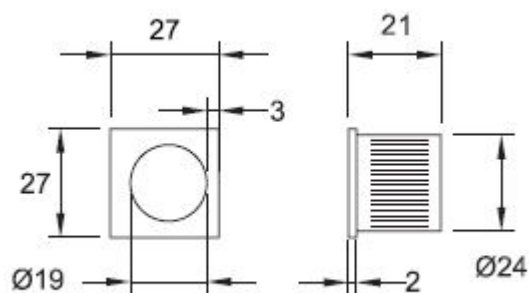

MANETA ST 126 HR/NI-SAT

» DVEŘNÍ KOVÁNÍ » DVEŘNÍ MUŠLE

Dodavatelské číslo	HS120087
Značka	TWIN
Kód produktu	03800-3290
Balení	0 ks

Povrch:
CM - černý mat
CH - chrom lesklý
CH-SAT - chrom matný
NI-SAT - nikel satín

[prohlášení o shodě](#)

Dostupnost na hlavním skladě: skladem u dodavatele
Dostupné množství u dodavatele: více než 100 ks

Parametry

Značka	TWIN
Barva	Satén nikel, stříbrná