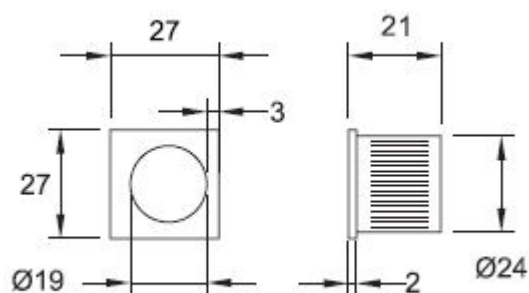

MANETA ST 126 HR/NI-SAT

» DVEŘNÍ KOVÁNÍ » DVEŘNÍ MUŠLE

ilustrační foto - povrch CH-SAT

Dodavatelské číslo	HS120087
Značka	TWIN
Kód produktu	03800-3290

Povrch:
CM - černý mat
CH - chrom lesklý
CH-SAT - chrom matný
NI-SAT - nikl satín

[prohlášení o shodě](#)

Dostupnost sklad SEZAM : u dodavatele
Dostupné sklad dodavatele: 301,00 ks

Parametry

Značka	TWIN
Barva	Satén nikl, stříbrná