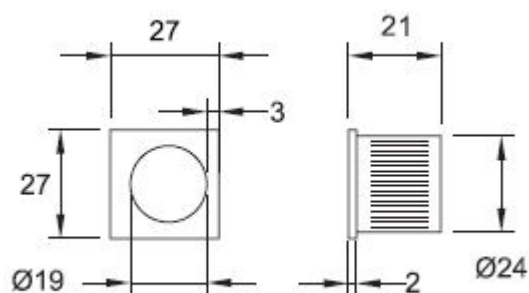

MANETA ST 126 HR/NI-SAT

» DVEŘNÍ KOVÁNÍ » DVEŘNÍ MUŠLE

ilustrační foto - povrch CH-SAT

Dodavatelské číslo	HS120087
Značka	TWIN
Kód produktu	03800-3290

Povrch:
CM - černý mat
CH - chrom lesklý
CH-SAT - chrom matný
NI-SAT - nikl satín

[prohlášení o shodě](#)

Dostupnost sklad SEZAM : u dodavatele
Dostupné sklad dodavatele: 327,00 ks

Parametry

Značka	TWIN
Barva	Satén nikl, stříbrná