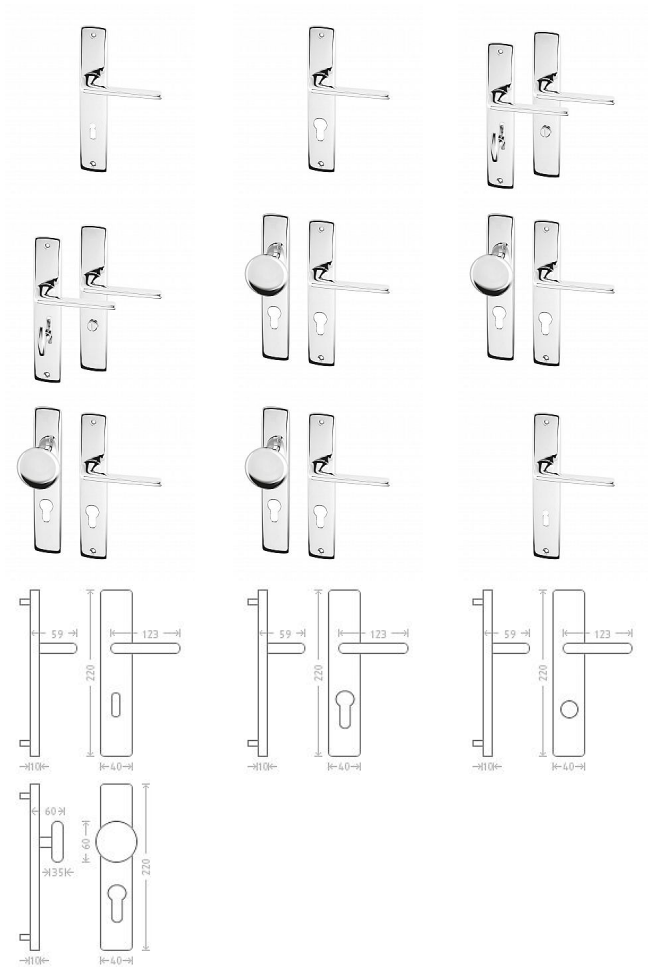

Marina HR štítové kování chrom

» DVEŘNÍ KOVÁNÍ » INTERIÉROVÉ » Štítové

Dodavatelské číslo

AGL01325

Značka

AC-T

Kód produktu

MP03706-1790

Balení

0 ks

Dostupnost na hlavním skladě:

skladem u dodavatele

Marina HR štítové kování chrom

» DVEŘNÍ KOVÁNÍ » INTERIÉROVÉ » Štítové

Parametry

Značka	AC-T
Barva	Chrom/nikl
