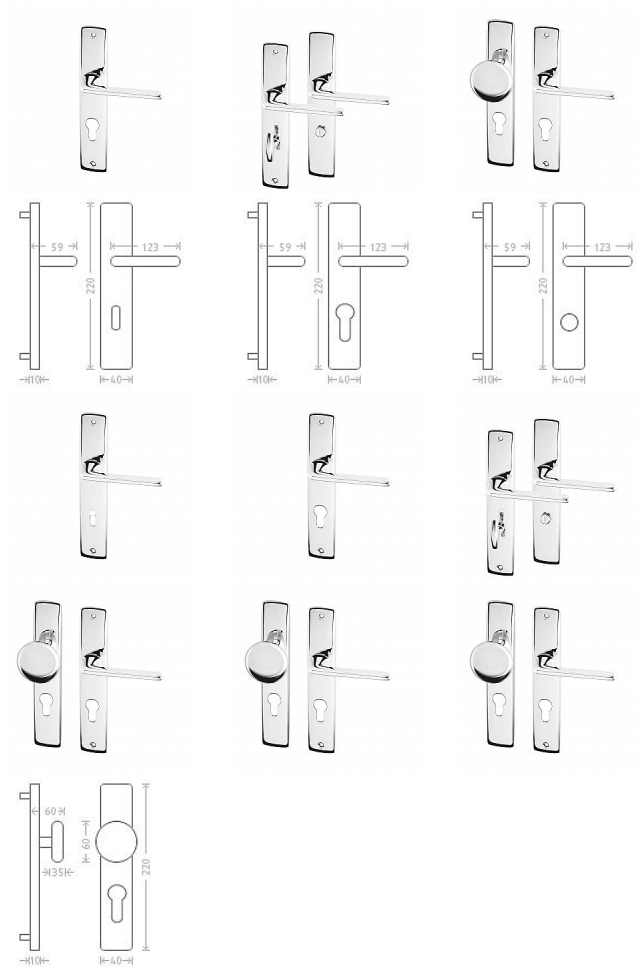

Marina HR štítové kování chrom

» DVEŘNÍ KOVÁNÍ » INTERIÉROVÉ » Štítové

Dodavatelské číslo

AGL01325

Značka

AC-T

Kód produktu

MP03706-1790

Chromové štítové kování se zajímavým designem krycího štítku.

Dostupnost sklad SEZAM :

u dodavatele

Dostupné sklad dodavatele:

momentálně nedostupné

Marina HR štítové kování chrom

» DVEŘNÍ KOVÁNÍ » INTERIÉROVÉ » Štítové

Parametry

Značka	AC-T
Barva	Chrom/nikl
