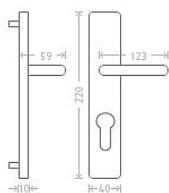

# Marina HR vložka 72 chrom

» DVEŘNÍ KOVÁNÍ » INTERIÉROVÉ » Štítové

Dodavatelské číslo	AGL01326
EAN	8591912070875
Značka	AC-T
Kód produktu	03706-1795

Chromové štítové kování se zajímavým designem krycího štítku.

## Parametry

Značka	AC-T
Barva	Chrom/nikl
Rozteč	72