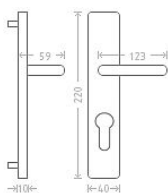

Marina HR vložka 72 chrom

» DVEŘNÍ KOVÁNÍ » INTERIÉROVÉ » Štítové

Dodavatelské číslo	AGL01326
EAN	8591912070875
Značka	AC-T
Kód produktu	03706-1795

Chromové štítové kování se zajímavým designem krycího štítku.

Dostupnost sklad SEZAM : u dodavatele
Dostupné sklad dodavatele: sklad dodavatele

Parametry

Značka	AC-T
Barva	Chrom/nikl
Rozteč	72