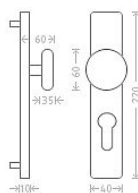

# Marina HR vložka 72 kl/ko L chrom

» DVEŘNÍ KOVÁNÍ » INTERIÉROVÉ » Štítové

Dodavatelské číslo	AGL01331
EAN	8591912070929
Značka	AC-T
Kód produktu	03706-1820

Chromové štítové kování se zajímavým designem krycího štítku.

## Parametry

Značka	AC-T
Barva	Chrom/nikl
Rozteč	72