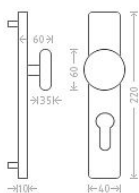

# Marina HR vložka 72 kl/ko L chrom

» DVEŘNÍ KOVÁNÍ » INTERIÉROVÉ » Štítové

Dodavatelské číslo	AGL01331
EAN	8591912070929
Značka	AC-T
Kód produktu	03706-1820

Chromové štítové kování se zajímavým designem krycího štítku.

## Parametry

Značka	AC-T
Barva	Chrom/nikl
Rozteč	72