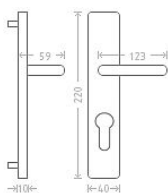

# Marina HR vložka 72 kl/ko L chrom

» DVEŘNÍ KOVÁNÍ » INTERIÉROVÉ » Štítové

Dodavatelské číslo	AGL01331
EAN	8591912070929
Značka	AC-T
Kód produktu	03706-1820

Chromové štítové kování se zajímavým designem krycího štítku.

## Parametry

Značka	AC-T
Barva	Chrom/nikl
Rozteč	72