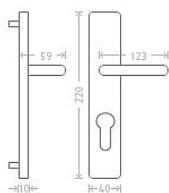

# Marina HR vložka 72 kl/ko L chrom

» DVEŘNÍ KOVÁNÍ » INTERIÉROVÉ » Štítové

Dodavatelské číslo	AGL01331
EAN	8591912070929
Značka	AC-T
Kód produktu	03706-1820

Chromové štítové kování se zajímavým designem krycího štítku.

## Parametry

Značka	AC-T
Barva	Chrom/nikl
Rozteč	72