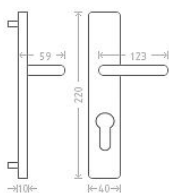

Marina HR vložka 72 kl/ko P chrom

» DVEŘNÍ KOVÁNÍ » INTERIÉROVÉ » Štítové

Dodavatelské číslo	AGL01332
EAN	8591912070936
Značka	AC-T
Kód produktu	03706-1825

Chromové štítové kování se zajímavým designem krycího štítku.

Dostupnost sklad SEZAM : u dodavatele
Dostupné sklad dodavatele: sklad dodavatele

Parametry

Značka	AC-T
Barva	Chrom/nikl
Rozteč	72