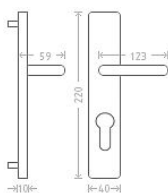

Marina HR vložka 72 kl/ko P chrom

» DVEŘNÍ KOVÁNÍ » INTERIÉROVÉ » Štítové

Dodavatelské číslo	AGL01332
EAN	8591912070936
Značka	AC-T
Kód produktu	03706-1825

Chromové štítové kování se zajímavým designem krycího štítku.

Dostupnost sklad SEZAM : u dodavatele
Dostupné sklad dodavatele: sklad dodavatele

Parametry

Značka	AC-T
Barva	Chrom/nikl
Rozteč	72