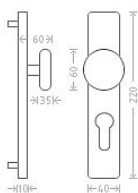

Marina HR vložka 72 kl/ko P chrom

» DVEŘNÍ KOVÁNÍ » INTERIÉROVÉ » Štítové

Dodavatelské číslo	AGL01332
EAN	8591912070936
Značka	AC-T
Kód produktu	03706-1825

Chromové štítové kování se zajímavým designem krycího štítku.

Dostupnost sklad SEZAM : u dodavatele
Dostupné sklad dodavatele: sklad dodavatele

Parametry

Značka	AC-T
Barva	Chrom/nikl
Rozteč	72