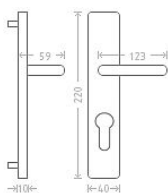

Marina HR vložka 90 chrom

» DVEŘNÍ KOVÁNÍ » INTERIÉROVÉ » Štítové

Dodavatelské číslo	AGL01328
EAN	8591912070899
Značka	AC-T
Kód produktu	03706-1805

Chromové štítové kování se zajímavým designem krycího štítku.

Dostupnost sklad SEZAM : u dodavatele
Dostupné sklad dodavatele: sklad dodavatele

Parametry

Značka	AC-T
Barva	Chrom/nikl
Rozteč	90