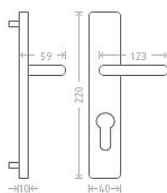

Marina HR vložka 90 chrom

» DVEŘNÍ KOVÁNÍ » INTERIÉROVÉ » Štítové

Dodavatelské číslo	AGL01328
EAN	8591912070899
Značka	AC-T
Kód produktu	03706-1805

Chromové štítové kování se zajímavým designem krycího štítku.

Dostupnost sklad SEZAM : u dodavatele
Dostupné sklad dodavatele: sklad dodavatele

Parametry

Značka	AC-T
Barva	Chrom/nikl
Rozteč	90