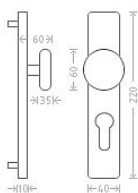

Marina HR vložka 90 kl/ko L chrom

» DVEŘNÍ KOVÁNÍ » INTERIÉROVÉ » Štítové

Dodavatelské číslo	AGL01333
EAN	8591912070943
Značka	AC-T
Kód produktu	03706-1830

Chromové štítové kování se zajímavým designem krycího štítku.

Dostupnost sklad SEZAM : u dodavatele
Dostupné sklad dodavatele: sklad dodavatele

Parametry

Značka	AC-T
Barva	Chrom/nikl
Rozteč	90