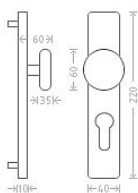

# Marina HR vložka 90 kl/ko L chrom

» DVEŘNÍ KOVÁNÍ » INTERIÉROVÉ » Štítové

Dodavatelské číslo	AGL01333
EAN	8591912070943
Značka	AC-T
Kód produktu	03706-1830

Chromové štítové kování se zajímavým designem krycího štítku.

## Parametry

Značka	AC-T
Barva	Chrom/nikl
Rozteč	90