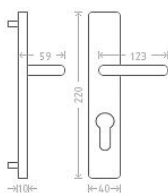

# Marina HR vložka 90 kl/ko L chrom

» DVEŘNÍ KOVÁNÍ » INTERIÉROVÉ » Štítové

Dodavatelské číslo	AGL01333
EAN	8591912070943
Značka	AC-T
Kód produktu	03706-1830
Balení	0 ks

Dostupnost na hlavním skladě: skladem u dodavatele

## Parametry

Značka	AC-T
Barva	Chrom/nikl
Rozteč	90