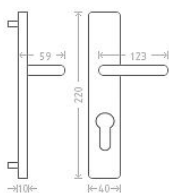

Marina HR vložka 90 kl/ko L chrom

» DVEŘNÍ KOVÁNÍ » INTERIÉROVÉ » Štítové

Dodavatelské číslo	AGL01333
EAN	8591912070943
Značka	AC-T
Kód produktu	03706-1830

Chromové štítové kování se zajímavým designem krycího štítku.

Dostupnost sklad SEZAM : u dodavatele
Dostupné sklad dodavatele: sklad dodavatele

Parametry

Značka	AC-T
Barva	Chrom/nikl
Rozteč	90