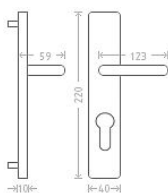

# Marina HR vložka 90 kl/ko L chrom

» DVEŘNÍ KOVÁNÍ » INTERIÉROVÉ » Štítové

Dodavatelské číslo	AGL01333
EAN	8591912070943
Značka	AC-T
Kód produktu	03706-1830

Chromové štítové kování se zajímavým designem krycího štítku.

## Parametry

Značka	AC-T
Barva	Chrom/nikl
Rozteč	90