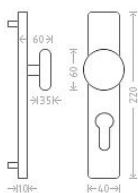

# Marina HR vložka 90 kl/ko L chrom

» DVEŘNÍ KOVÁNÍ » INTERIÉROVÉ » Štítové

Dodavatelské číslo	AGL01333
EAN	8591912070943
Značka	AC-T
Kód produktu	03706-1830
Balení	0 ks

Dostupnost na hlavním skladě: skladem u dodavatele

## Parametry

Značka	AC-T
Barva	Chrom/nikl
Rozteč	90