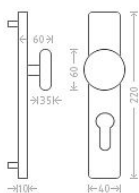

Marina HR vložka 90 kl/ko P chrom

» DVEŘNÍ KOVÁNÍ » INTERIÉROVÉ » Štítové

Dodavatelské číslo	AGL01334
EAN	8591912070950
Značka	AC-T
Kód produktu	03706-1835

Chromové štítové kování se zajímavým designem krycího štítku.

Dostupnost sklad SEZAM : u dodavatele
Dostupné sklad dodavatele: sklad dodavatele

Parametry

Značka	AC-T
Barva	Chrom/nikl
Rozteč	90