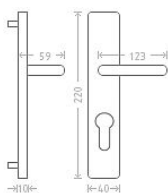

Marina HR vložka 90 kl/ko P chrom

» DVEŘNÍ KOVÁNÍ » INTERIÉROVÉ » Štítové

Dodavatelské číslo	AGL01334
EAN	8591912070950
Značka	AC-T
Kód produktu	03706-1835

Chromové štítové kování se zajímavým designem krycího štítku.

Dostupnost sklad SEZAM : u dodavatele
Dostupné sklad dodavatele: sklad dodavatele

Parametry

Značka	AC-T
Barva	Chrom/nikl
Rozteč	90