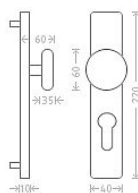

Marina HR vložka 90 kl/ko P chrom

» DVEŘNÍ KOVÁNÍ » INTERIÉROVÉ » Štítové

Dodavatelské číslo	AGL01334
EAN	8591912070950
Značka	AC-T
Kód produktu	03706-1835

Chromové štítové kování se zajímavým designem krycího štítku.

Dostupnost sklad SEZAM : u dodavatele
Dostupné sklad dodavatele: sklad dodavatele

Parametry

Značka	AC-T
Barva	Chrom/nikl
Rozteč	90