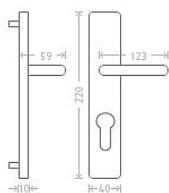

Marina HR vložka 90 kl/ko P chrom

» DVEŘNÍ KOVÁNÍ » INTERIÉROVÉ » Štítové

Dodavatelské číslo	AGL01334
EAN	8591912070950
Značka	AC-T
Kód produktu	03706-1835

Chromové štítové kování se zajímavým designem krycího štítku.

Dostupnost sklad SEZAM : u dodavatele
Dostupné sklad dodavatele: sklad dodavatele

Parametry

Značka	AC-T
Barva	Chrom/nikl
Rozteč	90