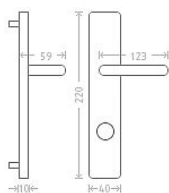

Marina HR WC 8/72/6 chrom

» DVEŘNÍ KOVÁNÍ » INTERIÉROVÉ » Štítové

Dodavatelské číslo	AGL01329
EAN	8591912070905
Značka	AC-T
Kód produktu	03706-1810

Chromové štítové kování se zajímavým designem krycího štítku.

Dostupnost sklad SEZAM : u dodavatele
Dostupné sklad dodavatele: sklad dodavatele

Parametry

Značka	AC-T
Barva	Chrom/nikl
Rozteč	72