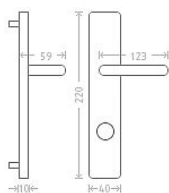

Marina HR WC 8/90/6 chrom

» DVEŘNÍ KOVÁNÍ » INTERIÉROVÉ » Štítové

Dodavatelské číslo	AGL01330
EAN	8591912070912
Značka	AC-T
Kód produktu	03706-1815

Chromové štítové kování se zajímavým designem krycího štítku.

Dostupnost sklad SEZAM : u dodavatele
Dostupné sklad dodavatele: sklad dodavatele

Parametry

Značka	AC-T
Barva	Chrom/nikl
Rozteč	90