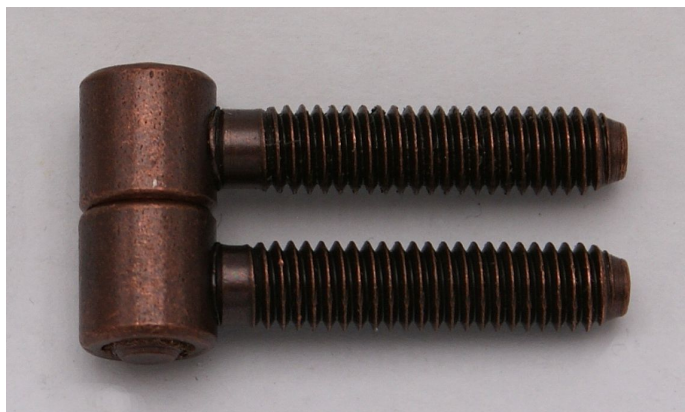

MARK 1 STM 8550

» ZÁVĚSY, PANTY » NÁBYTKOVÉ

Popis

Únosnost / ks (v kg) 6.00

Materiál výrobku (převažující) Ocel

Uchycení závěsu K zašroubování

Český výrobek Ano

Dodavatelské číslo	8550049A
EAN	8590867001200
Kód produktu	05030-6210
Balení	50 ks

Závěs k zašroubování na nábytek,

Dostupnost na hlavním skladě: skladem u dodavatele