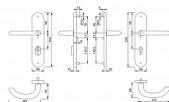

MARSEILLE+ BILA/92 klika+klika s překrytím

» DVEŘNÍ KOVÁNÍ » BEZPEČNOSTNÍ A OCHRANNÉ » Štítové s překrytím

Dodavatelské číslo	804269
EAN	4012789859584
Značka	HOPPE
Kód produktu	05208-0202
Balení	1 ks

Bezpečnostní štítové kování s překrytem vložky.
Certifikace ve 3. bezpečnostní třídě - ideální pro vstupy do bytů, domů i firemních objektů.
Vysoce odolné provedení vhodné pro objekty s vysokým zatížením.

Bezpečnostní kování pro vchodové dveře
Kování pro objekty s velkým zatížením - třída 3 dle EN 1906

Rozměry: štít 250 x 54 mm, klika 147 mm

Rozteč 72, 90 a 92 mm

V provedení klika - madlo a klika - klika

Povrch nerez (E), elox hliník stříbrný (F1) nebo bronzový (F4) nebo bílá

Dostupnost na hlavním skladě: skladem u dodavatele

Parametry

Značka	HOPPE
Překrytí	S překrytím
Provedení	Klika+klika
Barva	Chrom/nikl
Rozteč	92