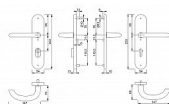

MARSEILLE+ BILA/92 klika+MADLO s překrytím

» DVEŘNÍ KOVÁNÍ » BEZPEČNOSTNÍ A OCHRANNÉ » Štítové s překrytím

Dodavatelské číslo	804198
EAN	4012789860139
Značka	HOPPE
Kód produktu	05208-0204
Balení	1 ks

Bezpečnostní štítové kování s překrytím vložky.
Certifikace ve 3. bezpečnostní třídě - ideální pro vstupy do bytů, domů i firemních objektů.
Vysoce odolné provedení vhodné pro objekty s vysokým zatížením.

Bezpečnostní kování pro vchodové dveře
Kování pro objekty s velkým zatížením - třída 3 dle EN 1906
Rozměry: štít 250 x 54 mm, klika 147 mm
Rozteč 72, 90 a 92 mm
V provedení klika - madlo a klika - klika
Povrch nerez (E), elox hliník stříbrný (F1) nebo bronzový (F4) nebo bílá

Dostupnost na hlavním skladě: skladem u dodavatele

Parametry

Značka	HOPPE
Překrytí	S překrytím
Provedení	Klika+madlo
Barva	Bílá
Rozteč	92