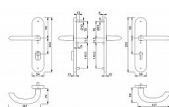

# MARSEILLE+ BÍLÁ/92 klika+MADLO s překrytím

» DVEŘNÍ KOVÁNÍ » BEZPEČNOSTNÍ A OCHRANNÉ » Štítové s překrytím

Dodavatelské číslo	804198
EAN	4012789860139
Značka	HOPPE
Kód produktu	05208-0204
Balení	1 Ks

Bezpečnostní štítové kování s překrytem vložky.  
Certifikace ve 3. bezpečnostní třídě - ideální pro vstupy do bytů, domů i firemních objektů.  
Vysoce odolné provedení vhodné pro objekty s vysokým zatížením.

Bezpečnostní kování pro vchodové dveře  
Kování pro objekty s velkým zatížením - třída 3 dle EN 1906  
Rozměry: štít 250 x 54 mm, klika 147 mm  
Rozteč 72, 90 a 92 mm  
V provedení klika - madlo a klika - klika  
Povrch nerez (E), elox hliník stříbrný (F1) nebo bronzový (F4) nebo bílá

## Parametry

Značka	HOPPE
Překrytí	S překrytím
Provedení	Klika+madlo
Barva	Bílá
Rozteč	92