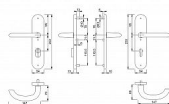

MARSEILLE+ F1/72 klika+klika s překrytím

» DVEŘNÍ KOVÁNÍ » BEZPEČNOSTNÍ A OCHRANNÉ » Štítové s překrytím

Dodavatelské číslo	804218
EAN	4012789624236
Značka	HOPPE
Kód produktu	05208-0173
Balení	1 Ks

Bezpečnostní štítové kování s překrytím vložky.
Certifikace ve 3. bezpečnostní třídě - ideální pro vstupy do bytů, domů i firemních objektů.
Vysoce odolné provedení vhodné pro objekty s vysokým zatížením.

Bezpečnostní kování pro vchodové dveře
Kování pro objekty s velkým zatížením - třída 3 dle EN 1906

Rozměry: štít 250 x 54 mm, klika 147 mm

Rozteč 72, 90 a 92 mm

V provedení klika - madlo a klika - klika

Povrch nerez (E), elox hliník stříbrný (F1) nebo bronzový (F4) nebo bílá

Dostupnost sklad SEZAM : u dodavatele
Dostupné sklad dodavatele: sklad dodavatele

Parametry

Značka	HOPPE
Překrytí	S překrytím
Provedení	Klika+klika
Barva	Satén chrom, F1 hliník
Rozteč	72