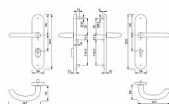

# MARSEILLE+ F1/72 klika+klika s překrytím

» DVEŘNÍ KOVÁNÍ » BEZPEČNOSTNÍ A OCHRANNÉ » Štítové s překrytím

Dodavatelské číslo	804218
EAN	4012789624236
Značka	HOPPE
Kód produktu	05208-0173
Balení	1 ks

Bezpečnostní štítové kování s překrytím vložky.  
Certifikace ve 3. bezpečnostní třídě - ideální pro vstupy do bytů, domů i firemních objektů.  
Vysoce odolné provedení vhodné pro objekty s vysokým zatížením.

Bezpečnostní kování pro vchodové dveře  
Kování pro objekty s velkým zatížením - třída 3 dle EN 1906

Rozměry: štít 250 x 54 mm, klika 147 mm

Rozteč 72, 90 a 92 mm

V provedení klika - madlo a klika - klika

## Parametry

Značka	HOPPE
Překrytí	S překrytím
Provedení	Klika+klika
Barva	Satén chrom, F1 hliník
Rozteč	72