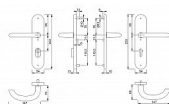

MARSEILLE+ F1/72 klika+MADLO s překrytím

» DVEŘNÍ KOVÁNÍ » BEZPEČNOSTNÍ A OCHRANNÉ » Štítové s překrytím

Dodavatelské číslo	804206
EAN	4012789030112
Značka	HOPPE
Kód produktu	05208-0180
Balení	1 ks

Bezpečnostní štítové kování s překrytím vložky.
Certifikace ve 3. bezpečnostní třídě - ideální pro vstupy do bytů, domů i firemních objektů.
Vysoce odolné provedení vhodné pro objekty s vysokým zatížením.

Bezpečnostní kování pro vchodové dveře
Kování pro objekty s velkým zatížením - třída 3 dle EN 1906

Rozměry: štít 250 x 54 mm, klika 147 mm

Rozteč 72, 90 a 92 mm

V provedení klika - madlo a klika - klika

Povrch nerez (E), elox hliník stříbrný (F1) nebo bronzový (F4) nebo bílá

Dostupnost na hlavním skladě: skladem u dodavatele

Parametry

Značka	HOPPE
Překrytí	S překrytím
Provedení	Klika+madlo
Barva	Satén chrom, F1 hliník
Rozteč	72