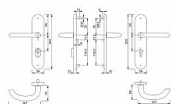

# MARSEILLE+ F1/90 klika+klika s překrytím

» DVEŘNÍ KOVÁNÍ » BEZPEČNOSTNÍ A OCHRANNÉ » Štítové s překrytím

Dodavatelské číslo	804216
EAN	4012789229769
Značka	HOPPE
Kód produktu	05208-0175
Balení	1 Ks

Bezpečnostní štítové kování s překrytím vložky.  
Certifikace ve 3. bezpečnostní třídě - ideální pro vstupy do bytů, domů i firemních objektů.  
Vysoce odolné provedení vhodné pro objekty s vysokým zatížením.

Bezpečnostní kování pro vchodové dveře  
Kování pro objekty s velkým zatížením - třída 3 dle EN 1906

Rozměry: štít 250 x 54 mm, klika 147 mm

Rozteč 72, 90 a 92 mm

V provedení klika - madlo a klika - klika

Povrch nerez (E), elox hliník stříbrný (F1) nebo bronzový (F4) nebo bílá

Dostupnost sklad SEZAM : u dodavatele  
Dostupné sklad dodavatele: sklad dodavatele

## Parametry

Značka	HOPPE
Překrytí	S překrytím
Provedení	Klika+klika
Barva	Satén chrom, F1 hliník
Rozteč	90