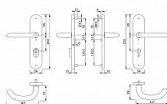

# MARSEILLE+ F1/90 klika+klika s překrytím

» DVEŘNÍ KOVÁNÍ » BEZPEČNOSTNÍ A OCHRANNÉ » Štítové s překrytím

Dodavatelské číslo	804216
EAN	4012789229769
Značka	HOPPE
Kód produktu	05208-0175
Balení	1 ks

Bezpečnostní štítové kování s překrytím vložky.  
Certifikace ve 3. bezpečnostní třídě - ideální pro vstupy do bytů, domů i firemních objektů.  
Vysoce odolné provedení vhodné pro objekty s vysokým zatížením.

Bezpečnostní kování pro vchodové dveře  
Kování pro objekty s velkým zatížením - třída 3 dle EN 1906

Rozměry: štít 250 x 54 mm, klika 147 mm

Rozteč 72, 90 a 92 mm

V provedení klika - madlo a klika - klika

## Parametry

Značka	HOPPE
Překrytí	S překrytím
Provedení	Klika+klika
Barva	Satén chrom, F1 hliník
Rozteč	90