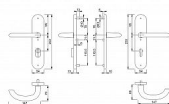

# MARSEILLE+ F1/92 klika+klika s překrytím

» DVEŘNÍ KOVÁNÍ » BEZPEČNOSTNÍ A OCHRANNÉ » Štítové s překrytím

Dodavatelské číslo	804214
EAN	4012789779424
Značka	HOPPE
Kód produktu	05208-0177
Balení	1 Ks

Bezpečnostní štítové kování s překrytím vložky.  
Certifikace ve 3. bezpečnostní třídě - ideální pro vstupy do bytů, domů i firemních objektů.  
Vysoce odolné provedení vhodné pro objekty s vysokým zatížením.

Bezpečnostní kování pro vchodové dveře  
Kování pro objekty s velkým zatížením - třída 3 dle EN 1906

Rozměry: štít 250 x 54 mm, klika 147 mm

Rozteč 72, 90 a 92 mm

V provedení klika - madlo a klika - klika

Povrch nerez (E), elox hliník stříbrný (F1) nebo bronzový (F4) nebo bílá

Dostupnost sklad SEZAM : u dodavatele  
Dostupné sklad dodavatele: sklad dodavatele

## Parametry

Značka	HOPPE
Překrytí	S překrytím
Provedení	Klika+klika
Barva	Satén chrom, F1 hliník
Rozteč	92