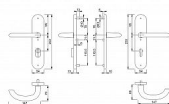

MARSEILLE+ F1/92 klika+klika s překrytím

» DVEŘNÍ KOVÁNÍ » BEZPEČNOSTNÍ A OCHRANNÉ » Štítové s překrytím

Dodavatelské číslo	804214
EAN	4012789779424
Značka	HOPPE
Kód produktu	05208-0177
Balení	1 Ks

Bezpečnostní štítové kování s překrytím vložky.
Certifikace ve 3. bezpečnostní třídě - ideální pro vstupy do bytů, domů i firemních objektů.
Vysoce odolné provedení vhodné pro objekty s vysokým zatížením.

Bezpečnostní kování pro vchodové dveře
Kování pro objekty s velkým zatížením - třída 3 dle EN 1906

Rozměry: štít 250 x 54 mm, klika 147 mm

Rozteč 72, 90 a 92 mm

V provedení klika - madlo a klika - klika

Povrch nerez (E), elox hliník stříbrný (F1) nebo bronzový (F4) nebo bílá

Dostupnost sklad SEZAM : u dodavatele
Dostupné sklad dodavatele: sklad dodavatele

Parametry

Značka	HOPPE
Překrytí	S překrytím
Provedení	Klika+klika
Barva	Satén chrom, F1 hliník
Rozteč	92