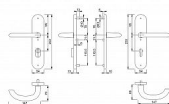

MARSEILLE+ F1/92 klika+klika s překrytím

» DVEŘNÍ KOVÁNÍ » BEZPEČNOSTNÍ A OCHRANNÉ » Štítové s překrytím

Dodavatelské číslo	804214
EAN	4012789779424
Značka	HOPPE
Kód produktu	05208-0177
Balení	1 ks

Bezpečnostní štítové kování s překrytím vložky.
Certifikace ve 3. bezpečnostní třídě - ideální pro vstupy do bytů, domů i firemních objektů.
Vysoce odolné provedení vhodné pro objekty s vysokým zatížením.

Bezpečnostní kování pro vchodové dveře
Kování pro objekty s velkým zatížením - třída 3 dle EN 1906

Rozměry: štít 250 x 54 mm, klika 147 mm

Rozteč 72, 90 a 92 mm

V provedení klika - madlo a klika - klika

Povrch nerez (E), elox hliník stříbrný (F1) nebo bronzový (F4) nebo bílá

Dostupnost na hlavním skladě: skladem u dodavatele

Parametry

Značka	HOPPE
Překrytí	S překrytím
Provedení	Klika+klika
Barva	Satén chrom, F1 hliník
Rozteč	92