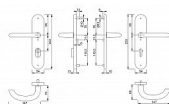

MARSEILLE+ F1/92 klika+MADLO s překrytím

» DVEŘNÍ KOVÁNÍ » BEZPEČNOSTNÍ A OCHRANNÉ » Štítové s překrytím

Dodavatelské číslo	804202
EAN	4012789860085
Značka	HOPPE
Kód produktu	05208-0184
Balení	1 ks

Bezpečnostní štítové kování s překrytím vložky.
Certifikace ve 3. bezpečnostní třídě - ideální pro vstupy do bytů, domů i firemních objektů.
Vysoce odolné provedení vhodné pro objekty s vysokým zatížením.

Bezpečnostní kování pro vchodové dveře
Kování pro objekty s velkým zatížením - třída 3 dle EN 1906

Rozměry: štít 250 x 54 mm, klika 147 mm

Rozteč 72, 90 a 92 mm

V provedení klika - madlo a klika - klika

Povrch nerez (E), elox hliník stříbrný (F1) nebo bronzový (F4) nebo bílá

Dostupnost na hlavním skladě: skladem u dodavatele

Parametry

Značka	HOPPE
Překrytí	S překrytím
Provedení	Klika+madlo
Barva	Satén chrom, F1 hliník
Rozteč	92