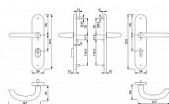

MARSEILLE+ F4/72 klika+klika s překrytím

» DVEŘNÍ KOVÁNÍ » BEZPEČNOSTNÍ A OCHRANNÉ » Štítové s překrytím

Dodavatelské číslo	804219
EAN	4012789130089
Značka	HOPPE
Kód produktu	05208-0187
Balení	1 ks

Bezpečnostní štítové kování s překrytím vložky.
Certifikace ve 3. bezpečnostní třídě - ideální pro vstupy do bytů, domů i firemních objektů.
Vysoce odolné provedení vhodné pro objekty s vysokým zatížením.

Bezpečnostní kování pro vchodové dveře
Kování pro objekty s velkým zatížením - třída 3 dle EN 1906

Rozměry: štít 250 x 54 mm, klika 147 mm

Rozteč 72, 90 a 92 mm

V provedení klika - madlo a klika - klika

Povrch nerez (E), elox hliník stříbrný (F1) nebo bronzový (F4) nebo bílá

Dostupnost na hlavním skladě: skladem u dodavatele

Parametry

Značka	HOPPE
Překrytí	S překrytím
Provedení	Klika+klika
Barva	Bronz, F4 bronz elox
Rozteč	72