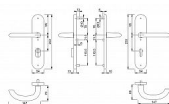

MARSEILLE+ F4/72 klika+MADLO s překrytím

» DVEŘNÍ KOVÁNÍ » BEZPEČNOSTNÍ A OCHRANNÉ » Štítové s překrytím

Dodavatelské číslo	804207
EAN	4012789011890
Značka	HOPPE
Kód produktu	05208-0194
Balení	1 Ks

Bezpečnostní štítové kování s překrytem vložky.
Certifikace ve 3. bezpečnostní třídě - ideální pro vstupy do bytů, domů i firemních objektů.
Vysoce odolné provedení vhodné pro objekty s vysokým zatížením.

Bezpečnostní kování pro vchodové dveře
Kování pro objekty s velkým zatížením - třída 3 dle EN 1906

Rozměry: štít 250 x 54 mm, klika 147 mm

Rozteč 72, 90 a 92 mm

V provedení klika - madlo a klika - klika

Povrch nerez (E), elox hliník stříbrný (F1) nebo bronzový (F4) nebo bílá

Dostupnost sklad SEZAM : u dodavatele
Dostupné sklad dodavatele: sklad dodavatele

Parametry

Značka	HOPPE
Překrytí	S překrytím
Provedení	Klika+madlo
Barva	Satén chrom, F1 hliník
Rozteč	72