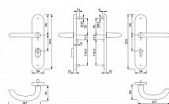

MARSEILLE+ F4/72 klika+MADLO s překrytím

» DVEŘNÍ KOVÁNÍ » BEZPEČNOSTNÍ A OCHRANNÉ » Štítové s překrytím

Dodavatelské číslo	804207
EAN	4012789011890
Značka	HOPPE
Kód produktu	05208-0194
Balení	1 ks

Bezpečnostní štítové kování s překrytím vložky.
Certifikace ve 3. bezpečnostní třídě - ideální pro vstupy do bytů, domů i firemních objektů.
Vysoce odolné provedení vhodné pro objekty s vysokým zatížením.

Bezpečnostní kování pro vchodové dveře
Kování pro objekty s velkým zatížením - třída 3 dle EN 1906

Rozměry: štít 250 x 54 mm, klika 147 mm

Rozteč 72, 90 a 92 mm

V provedení klika - madlo a klika - klika

Povrch nerez (E), elox hliník stříbrný (F1) nebo bronzový (F4) nebo bílá

Dostupnost na hlavním skladě: skladem u dodavatele

Parametry

Značka	HOPPE
Překrytí	S překrytím
Provedení	Klika+madlo
Barva	Satén chrom, F1 hliník
Rozteč	72