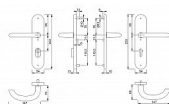

MARSEILLE+ F4/90 klika+klika s překrytím

» DVEŘNÍ KOVÁNÍ » BEZPEČNOSTNÍ A OCHRANNÉ » Štítové s překrytím

Dodavatelské číslo	804217
EAN	4012789229776
Značka	HOPPE
Kód produktu	05208-0189
Balení	1 ks

Bezpečnostní štítové kování s překrytím vložky.
Certifikace ve 3. bezpečnostní třídě - ideální pro vstupy do bytů, domů i firemních objektů.
Vysoce odolné provedení vhodné pro objekty s vysokým zatížením.

Bezpečnostní kování pro vchodové dveře
Kování pro objekty s velkým zatížením - třída 3 dle EN 1906

Rozměry: štít 250 x 54 mm, klika 147 mm

Rozteč 72, 90 a 92 mm

V provedení klika - madlo a klika - klika

Povrch nerez (E), elox hliník stříbrný (F1) nebo bronzový (F4) nebo bílá

Dostupnost na hlavním skladě: skladem u dodavatele

Parametry

Značka	HOPPE
Překrytí	S překrytím
Provedení	Klika+klika
Barva	Bronz, F4 bronz elox
Rozteč	90