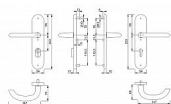

MARSEILLE+ F4/90 klika+klika s překrytím

» DVEŘNÍ KOVÁNÍ » BEZPEČNOSTNÍ A OCHRANNÉ » Štítové s překrytím

Dodavatelské číslo	804217
EAN	4012789229776
Značka	HOPPE
Kód produktu	05208-0189
Balení	1 Ks

Bezpečnostní štítové kování s překrytím vložky.
Certifikace ve 3. bezpečnostní třídě - ideální pro vstupy do bytů, domů i firemních objektů.
Vysoce odolné provedení vhodné pro objekty s vysokým zatížením.

Bezpečnostní kování pro vchodové dveře
Kování pro objekty s velkým zatížením - třída 3 dle EN 1906

Rozměry: štít 250 x 54 mm, klika 147 mm

Rozteč 72, 90 a 92 mm

V provedení klika - madlo a klika - klika

Povrch nerez (E), elox hliník stříbrný (F1) nebo bronzový (F4) nebo bílá

Dostupnost sklad SEZAM : u dodavatele
Dostupné sklad dodavatele: sklad dodavatele

Parametry

Značka	HOPPE
Překrytí	S překrytím
Provedení	Klika+klika
Barva	Bronz, F4 bronz elox
Rozteč	90