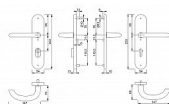

MARSEILLE+ F4/92 klika+MADLO s překrytím

» DVEŘNÍ KOVÁNÍ » BEZPEČNOSTNÍ A OCHRANNÉ » Štítové s překrytím

Dodavatelské číslo	804203
EAN	4012789860115
Značka	HOPPE
Kód produktu	05208-0198
Balení	1 ks

Bezpečnostní štítové kování s překrytím vložky.
Certifikace ve 3. bezpečnostní třídě - ideální pro vstupy do bytů, domů i firemních objektů.
Vysoce odolné provedení vhodné pro objekty s vysokým zatížením.

Bezpečnostní kování pro vchodové dveře
Kování pro objekty s velkým zatížením - třída 3 dle EN 1906

Rozměry: štít 250 x 54 mm, klika 147 mm

Rozteč 72, 90 a 92 mm

V provedení klika - madlo a klika - klika

Povrch nerez (E), elox hliník stříbrný (F1) nebo bronzový (F4) nebo bílá

Dostupnost na hlavním skladě: skladem u dodavatele

Parametry

Značka	HOPPE
Překrytí	S překrytím
Provedení	Klika+madlo
Barva	Satén chrom, F1 hliník
Rozteč	92