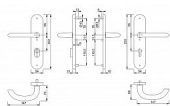

MARSEILLE klika+klika bez překrytí bezpečnostní kování

» DVEŘNÍ KOVÁNÍ » BEZPEČNOSTNÍ A OCHRANĚ » Štítové bez překrytí

Značka	HOPPE
Kód produktu	MP05208-0250
Balení	1 Ks

Bezpečnostní kování pro vchodové dveře
3. bezpečnostní třída
Kování pro objekty s velkým zatížením - třída 3 dle EN 1906
Bez překrytu vložky
Rozměry: štít 250 x 54 mm, klika 147 mm
Rozteč 72, 90 a 92 mm
V provedení klika - madlo a klika - klika
Povrch elox hliník stříbrný (F1), elox hliník bronzový (F4) a bílá

Dostupnost sklad SEZAM : u dodavatele
Dostupné sklad dodavatele: momentálně nedostupné

Parametry

Značka	HOPPE
Překrytí	Bez překrytí
Provedení	Klika+klika