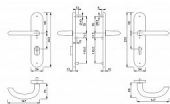

MARSEILLE klika+klika bez překrytí bezpečnostní kování

» DVEŘNÍ KOVÁNÍ » BEZPEČNOSTNÍ A OCHRANĚ » Štítové bez překrytí

Značka	HOPPE
Kód produktu	MP05208-0250
Balení	1 Ks

Bezpečnostní kování pro vchodové dveře
3. bezpečnostní třída
Kování pro objekty s velkým zatížením - třída 3 dle EN 1906
Bez překrytu vložky
Rozměry: štít 250 x 54 mm, klika 147 mm
Rozteč 72, 90 a 92 mm
V provedení klika - madlo a klika - klika
Povrch elox hliník stříbrný (F1), elox hliník bronzový (F4) a bílá

Dostupnost sklad SEZAM : u dodavatele
Dostupné sklad dodavatele: momentálně nedostupné

Parametry

Značka	HOPPE
Překrytí	Bez překrytí
Provedení	Klika+klika