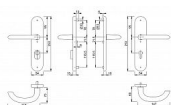

# MARSEILLE klika+MADLO bez překrytí bezpečnostní kování

» DVEŘNÍ KOVÁNÍ » BEZPEČNOSTNÍ A OCHRANĚ » Štítové bez překrytí

Značka	HOPPE
Kód produktu	MP05208-0258
Balení	1 Ks

Bezpečnostní kování pro vchodové dveře  
3. bezpečnostní třída  
Kování pro objekty s velkým zatížením - třída 3 dle EN 1906  
Bez překrytu vložky  
Rozměry: štít 250 x 54 mm, klika 147 mm  
Rozteč 72, 90 a 92 mm  
V provedení klika - madlo a klika - klika  
Povrch elox hliník stříbrný (F1), elox hliník bronzový (F4) a bílá

## Parametry

Značka	HOPPE
Překrytí	Bez překrytí
Provedení	Klika+madlo