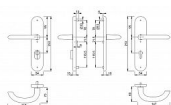

MARSEILLE klika+MADLO bez překrytí bezpečnostní kování

» DVEŘNÍ KOVÁNÍ » BEZPEČNOSTNÍ A OCHRANĚ » Štítové bez překrytí

Značka	HOPPE
Kód produktu	MP05208-0258
Balení	1 ks

Bezpečnostní kování pro vchodové dveře
3. bezpečnostní třída
Kování pro objekty s velkým zatížením - třída 3 dle EN 1906
Bez překrytu vložky
Rozměry: štít 250 x 54 mm, klika 147 mm
Rozeč 72, 90 a 92 mm
V provedení klika - madlo a klika - klika
Povrch elox hliník stříbrný (F1), elox hliník bronzový (F4) a bílá

Dostupnost na hlavním skladě: skladem u dodavatele

Parametry

Značka	HOPPE
Překrytí	Bez překrytí
Provedení	Klika+madlo