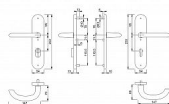

MARSEILLE+ NEREZ/72 klika+klika s překrytím

» DVEŘNÍ KOVÁNÍ » BEZPEČNOSTNÍ A OCHRANNÉ » Štítové s překrytím

Dodavatelské číslo	804243
EAN	4012789411935
Značka	HOPPE
Kód produktu	05208-0155
Balení	1 ks

Bezpečnostní štítové kování s překrytím vložky.
Certifikace ve 3. bezpečnostní třídě - ideální pro vstupy do bytů, domů i firemních objektů.
Vysoce odolné provedení vhodné pro objekty s vysokým zatížením.

Bezpečnostní kování pro vchodové dveře
Kování pro objekty s velkým zatížením - třída 3 dle EN 1906

Rozměry: štít 250 x 54 mm, klika 147 mm

Rozteč 72, 90 a 92 mm

V provedení klika - madlo a klika - klika

Povrch nerez (E), elox hliník stříbrný (F1) nebo bronzový (F4) nebo bílá

Dostupnost na hlavním skladě: skladem u dodavatele

Parametry

Značka	HOPPE
Překrytí	S překrytím
Provedení	Klika+klika
Barva	Nerez mat, F9 imitace nerez
Rozteč	72