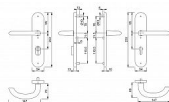

MARSEILLE+ NEREZ/72 klika+klika s překrytím

» DVEŘNÍ KOVÁNÍ » BEZPEČNOSTNÍ A OCHRANNÉ » Štítové s překrytím

Dodavatelské číslo	804243
EAN	4012789411935
Značka	HOPPE
Kód produktu	05208-0155
Balení	1 Ks

Bezpečnostní štítové kování s překrytím vložky.
Certifikace ve 3. bezpečnostní třídě - ideální pro vstupy do bytů, domů i firemních objektů.
Vysoce odolné provedení vhodné pro objekty s vysokým zatížením.

Bezpečnostní kování pro vchodové dveře
Kování pro objekty s velkým zatížením - třída 3 dle EN 1906

Rozměry: štít 250 x 54 mm, klika 147 mm

Rozteč 72, 90 a 92 mm

V provedení klika - madlo a klika - klika

Povrch nerez (E), elox hliník stříbrný (F1) nebo bronzový (F4) nebo bílá

Dostupnost sklad SEZAM : u dodavatele
Dostupné sklad dodavatele: sklad dodavatele

Parametry

Značka	HOPPE
Překrytí	S překrytím
Provedení	Klika+klika
Barva	Nerez mat, F9 imitace nerez
Rozteč	72