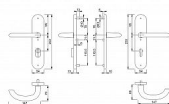

MARSEILLE+ NEREZ/90 klika+klika s překrytím

» DVEŘNÍ KOVÁNÍ » BEZPEČNOSTNÍ A OCHRANNÉ » Štítové s překrytím

Dodavatelské číslo	804238
EAN	4012789665581
Značka	HOPPE
Kód produktu	05208-0157
Balení	1 Ks

Bezpečnostní štítové kování s překrytím vložky.
Certifikace ve 3. bezpečnostní třídě - ideální pro vstupy do bytů, domů i firemních objektů.
Vysoce odolné provedení vhodné pro objekty s vysokým zatížením.

Bezpečnostní kování pro vchodové dveře
Kování pro objekty s velkým zatížením - třída 3 dle EN 1906

Rozměry: štít 250 x 54 mm, klika 147 mm

Rozteč 72, 90 a 92 mm

V provedení klika - madlo a klika - klika

Povrch nerez (E), elox hliník stříbrný (F1) nebo bronzový (F4) nebo bílá

Dostupnost sklad SEZAM : u dodavatele
Dostupné sklad dodavatele: sklad dodavatele

Parametry

Značka	HOPPE
Překrytí	S překrytím
Provedení	Klika+klika
Barva	Nerez mat, F9 imitace nerez
Rozteč	90