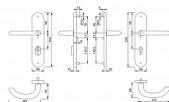

MARSEILLE+ NEREZ/90 klika+klika s překrytím

» DVEŘNÍ KOVÁNÍ » BEZPEČNOSTNÍ A OCHRANNÉ » Štítové s překrytím

Dodavatelské číslo	804238
EAN	4012789665581
Značka	HOPPE
Kód produktu	05208-0157
Balení	1 ks

Bezpečnostní štítové kování s překrytím vložky.
Certifikace ve 3. bezpečnostní třídě - ideální pro vstupy do bytů, domů i firemních objektů.
Vysoce odolné provedení vhodné pro objekty s vysokým zatížením.

Bezpečnostní kování pro vchodové dveře
Kování pro objekty s velkým zatížením - třída 3 dle EN 1906

Rozměry: štít 250 x 54 mm, klika 147 mm

Rozteč 72, 90 a 92 mm

V provedení klika - madlo a klika - klika

Povrch nerez (E), elox hliník stříbrný (F1) nebo bronzový (F4) nebo bílá

Dostupnost na hlavním skladě: skladem u dodavatele

Parametry

Značka	HOPPE
Překrytí	S překrytím
Provedení	Klika+klika
Barva	Nerez mat, F9 imitace nerez
Rozteč	90