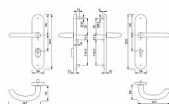

MARSEILLE+ NEREZ/92 klika+klika s překrytím

» DVEŘNÍ KOVÁNÍ » BEZPEČNOSTNÍ A OCHRANNÉ » Štítové s překrytím

Dodavatelské číslo	804240
EAN	4012789779578
Značka	HOPPE
Kód produktu	05208-0159
Balení	1 ks

Bezpečnostní štítové kování s překrytím vložky.
Certifikace ve 3. bezpečnostní třídě - ideální pro vstupy do bytů, domů i firemních objektů.
Vysoce odolné provedení vhodné pro objekty s vysokým zatížením.

Bezpečnostní kování pro vchodové dveře
Kování pro objekty s velkým zatížením - třída 3 dle EN 1906

Rozměry: štít 250 x 54 mm, klika 147 mm

Rozteč 72, 90 a 92 mm

V provedení klika - madlo a klika - klika

Povrch nerez (E), elox hliník stříbrný (F1) nebo bronzový (F4) nebo bílá

Dostupnost na hlavním skladě: skladem u dodavatele

Parametry

Značka	HOPPE
Překrytí	S překrytím
Provedení	Klika+klika
Barva	Nerez mat, F9 imitace nerez
Rozteč	92