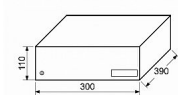

MARTIN HNEDA vhoz i výběr vpředu - poslední kus

» DŮM, STAVBA, ZAHRADA » POŠTOVNÍ SCHRÁNKY » Ocelové

Kód produktu 04081-1490

Balení 1 Ks

- ocelová schránka
- vhoz i výběr vpředu
- 2ks klíče
- pojme zásilku A4
- montážní materiál