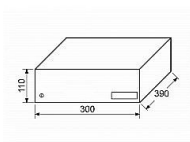

# MARTIN II bílá poštovní schránka

» DŮM, STAVBA, ZAHRADA » POŠTOVNÍ SCHRÁNKY » Ocelové

Dodavatelské číslo	040532
EAN	8590531405327
Kód produktu	04081-1460
Balení	1 Ks

- ocelová schránka
- vhoz vpředu
- výběr vzadu
- 2ks klíče
- pojme zásilku A4
- montážní materiál