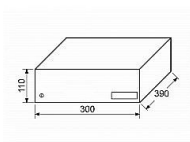

# MARTIN II bílá poštovní schránka

» DŮM, STAVBA, ZAHRADA » POŠTOVNÍ SCHRÁNKY » Ocelové

Dodavatelské číslo	040532
EAN	8590531405327
Kód produktu	04081-1460
Balení	1 ks

- ocelová schránka
- vhoz vpředu
- výběr vzadu
- 2ks klíče
- pojme zásilku A4
- montážní materiál