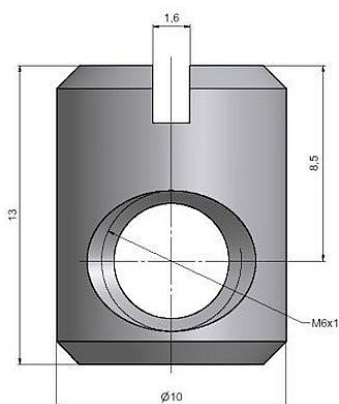

Matice válečková M6-10x13/8,5 8680

» PRO TRUHLÁŘE » SPOJOVACÍ MATERIÁL

Popis

Katalogové číslo 8680 Únosnost / ks (v kg) 50.00 Český výrobek Ano

Dodavatelské číslo	8680000A
EAN	8590867002092
Kód produktu	05030-6265
Balení	100 Ks

Pro rozebíratelné spojení nábytkových desek pomocí válečkové matice a šroubu.

Dostupnost sklad SEZAM : u dodavatele
Dostupné sklad dodavatele: sklad dodavatele