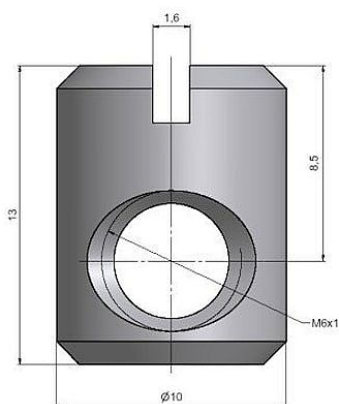

Matice válečková M6-10x13/8,5 8680

» PRO TRUHLÁŘE » SPOJOVACÍ MATERIÁL

Popis

Katalogové číslo 8680

Únosnost / ks (v kg) 50.00

Český výrobek Ano

Dodavatelské číslo	8680000A
EAN	8590867002092
Kód produktu	05030-6265
Balení	100 ks

Pro rozebíratelné spojení nábytkových desek pomocí válečkové matice a šroubu.

Dostupnost na hlavním skladě: skladem u dodavatele