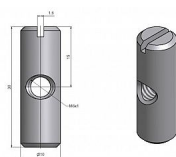

Matice válečková M6-10x30/15 8686

» PRO TRUHLÁŘE » SPOJOVACÍ MATERIÁL

Dodavatelské číslo	8686000A
EAN	8590867002191
Kód produktu	05030-6270
Balení	50 ks

Rozebíratelné spojení nábytkových desek pomocí válečkové matice a šroubu.

Dostupnost na hlavním skladě: skladem

Popis

Rozebíratelné spojení nábytkových desek pomocí válečkové matice a šroubu.