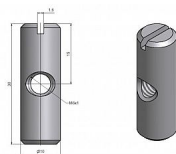

Matice válečková M6-10x30/15 8686

» PRO TRUHLÁŘE » SPOJOVACÍ MATERIÁL

Dodavatelské číslo	8686000A
EAN	8590867002191
Kód produktu	05030-6270
Balení	50 Ks

Rozebíratelné spojení nábytkových desek pomocí válečkové matice a šroubu.

Dostupnost sklad SEZAM : u dodavatele

Popis

Rozebíratelné spojení nábytkových desek pomocí válečkové matice a šroubu.