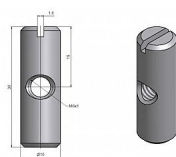

Matice válečková M6-10x30/15 8686

» PRO TRUHLÁŘE » SPOJOVACÍ MATERIÁL

Dodavatelské číslo	8686000A
EAN	8590867002191
Kód produktu	05030-6270
Balení	50 Ks

Rozebíratelné spojení nábytkových desek pomocí válečkové matice a šroubu.

Dostupnost sklad SEZAM : u dodavatele

Popis

Rozebíratelné spojení nábytkových desek pomocí válečkové matice a šroubu.