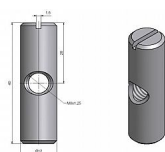

Matice válečková M8-12x40/20 8692

» PRO TRUHLÁŘE » SPOJOVACÍ MATERIÁL

Dodavatelské číslo	8692000A
EAN	8590867002252
Kód produktu	05030-6280
Balení	40 Ks

Rozebíratelné spojení nábytkových desek pomocí válečkové matice a šroubu.