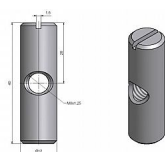

Matice válečková M8-12x40/20 8692

» PRO TRUHLÁŘE » SPOJOVACÍ MATERIÁL

Dodavatelské číslo	8692000A
EAN	8590867002252
Kód produktu	05030-6280
Balení	40 ks

Rozebíratelné spojení nábytkových desek pomocí válečkové matice a šroubu.