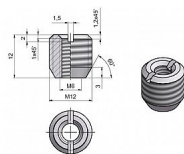

# Matice závrtná M6/12x12 8052

» PRO TRUHLÁŘE » SPOJOVACÍ MATERIÁL

Dodavatelské číslo	80520000
EAN	8590867021048
Kód produktu	05030-6295
Balení	1 Ks

Matice závrtná M12 s vnitřním závitem M6 pro zavrtání do dřeva. K zašroubování plochým šroubovákem. Materiál: Hliník Pro rozebíratelné spojení nábytkových desek pomocí válečkové matice a šroubu.