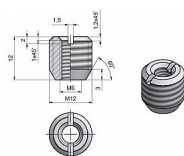

Matice závrtná M6/12x12 8052

» PRO TRUHLÁŘE » SPOJOVACÍ MATERIÁL

| | |
|--------------------|---------------|
| Dodavatelské číslo | 80520000 |
| EAN | 8590867021048 |
| Kód produktu | 05030-6295 |
| Balení | 1 ks |