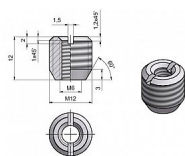

Matice závrtná M6/12x12 8052

» PRO TRUHLÁŘE » SPOJOVACÍ MATERIÁL

Dodavatelské číslo	80520000
EAN	8590867021048
Kód produktu	05030-6295
Balení	1 Ks

Matice závrtná M12 s vnitřním závitem M6 pro zavrtání do dřeva. K zašroubování plochým šroubovákem. Materiál: Hliník Pro rozebíratelné spojení nábytkových desek pomocí válečkové matice a šroubu.