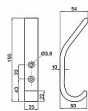

MATYÁŠ věšák dřevěný

» PRO TRUHLÁŘE » VĚŠÁKY

Popis

Káždý jeden kus věšáku je jedinečný, kresba dřeva a barevný tón se mohou mírně lišit. Výrobek není vhodný pro venkovní použití.

Dodavatelské číslo	062076
EAN	8590531620768
Kód produktu	04051-0306
Balení	50 Ks

Věšák z masivního dřeva. Připevňuje se pomocí otvorů na přední straně. Materiál k upevnění není součástí. Doporučujeme šroub nebo vrut s hlavou Ø 8mm.

Dostupnost sklad SEZAM : u dodavatele
Dostupné sklad dodavatele: sklad dodavatele