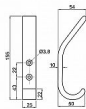

MATYÁŠ věšák dřevěný

» PRO TRUHLÁŘE » VĚŠÁKY

Popis

Káždý jeden kus věšáku je jedinečný, kresba dřeva a barevný tón se mohou mírně lišit. Výrobek není vhodný pro venkovní použití.

Dodavatelské číslo	062076
Kód produktu	04051-0306
Balení	50 ks

Věšák z masivního dřeva. Připevňuje se pomocí otvorů na přední straně. Materiál k upevnění není součástí. Doporučujeme šroub nebo vrut s hlavou Ø 8mm.

Dostupnost na hlavním skladě: skladem u dodavatele
na cestě 6,00 ks