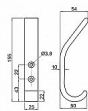

## Popis

Káždý jeden kus věšáku je jedinečný, kresba dřeva a barevný tón se mohou mírně lišit. Výrobek není vhodný pro venkovní použití.

Dodavatelské číslo	062076
Kód produktu	04051-0306
Balení	50 ks

Věšák z masivního dřeva. Připevňuje se pomocí otvorů na přední straně. Materiál k upevnění není součástí. Doporučujeme šroub nebo vrut s hlavou Ø 8mm.