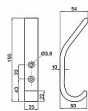

Věšák z masivního dřeva. Připevňuje se pomocí otvorů na přední straně. Materiál k upevnění není součástí. Doporučujeme šroub nebo vrut s hlavou Ø 8mm.

Dostupnost sklad SEZAM : u dodavatele
Dostupné sklad dodavatele: sklad dodavatele