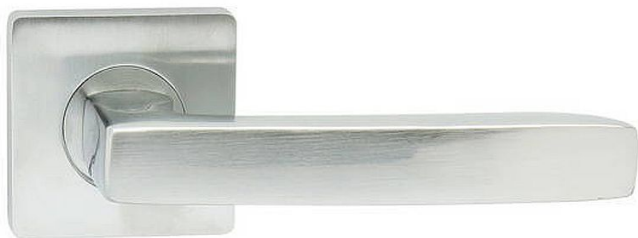

MEGA-S vložka klika knoflík pravá OCS broušený chrom 55x55mm

» DVEŘNÍ KOVÁNÍ » INTERIÉROVÉ » Rozetové hranaté

Dodavatelské číslo	C0991H950
EAN	8590370149536
Značka	COBRA
Kód produktu	03608-6990
Balení	0 ks

Masivní klika kování MEGA-R nabízí jistotu a pocit solidnosti při úchopu. Moderní tvary kliky podporuje jednoduchá čtvercová rozeta, která vzhledově podporuje přímé linie a dává příležitost k instalaci zejména do moderních interiérů, vzývajících minimalismus s minimem ozdob. Matný chrom je pak zárukou trvalé elegance a souladu.

Dostupnost na hlavním skladě: skladem u dodavatele

Parametry

Značka	COBRA
Barva	Satén chrom, F1 hliník