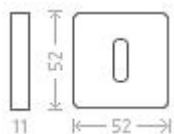

Metro RHR klíč efekt nerez

» DVEŘNÍ KOVÁNÍ » INTERIÉROVÉ » Rozetové hranaté

Dodavatelské číslo	AGA00076
EAN	8591912080133
Značka	AC-T
Kód produktu	03705-9745

Nová modelová řada interiérového kování s povrchem efekt nerez.