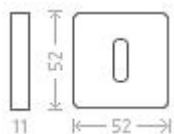

# Metro RHR klíč efekt nerez

» DVEŘNÍ KOVÁNÍ » INTERIÉROVÉ » Rozetové hranaté

Dodavatelské číslo	AGA00076
EAN	8591912080133
Značka	AC-T
Kód produktu	03705-9745

Nová modelová řada interiérového kování s povrchem efekt nerez.