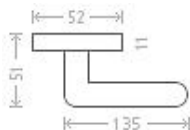

Metro RHR klíč efekt nerez

» DVEŘNÍ KOVÁNÍ » INTERIÉROVÉ » Rozetové hranaté

Dodavatelské číslo	AGA00076
EAN	8591912080133
Značka	AC-T
Kód produktu	03705-9745

Nová modelová řada interiérového kování s povrchem efekt nerez.