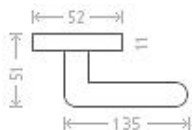

Metro RHR klíč efekt nerez

» DVEŘNÍ KOVÁNÍ » INTERIÉROVÉ » Rozetové hranaté

Dodavatelské číslo	AGA00076
EAN	8591912080133
Značka	AC-T
Kód produktu	03705-9745

Nová modelová řada interiérového kování s povrchem efekt nerez.

Dostupnost sklad SEZAM : u dodavatele
Dostupné sklad dodavatele: sklad dodavatele

Parametry

Značka	AC-T
Barva	Nerez mat, F9 imitace nerez