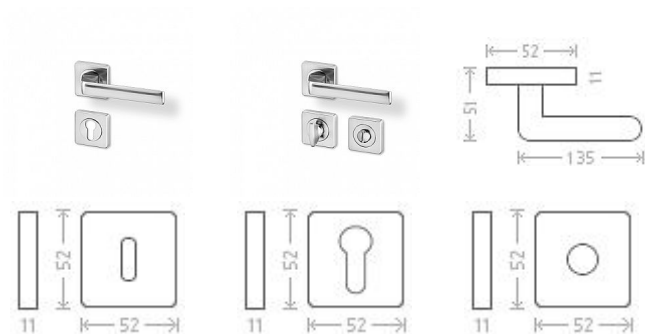

Metro RHR rozetové kování efekt nerez

» DVEŘNÍ KOVÁNÍ » INTERIÉROVÉ » Rozetové hranaté

Dodavatelské číslo

AGA00076

Značka

AC-T

Kód produktu

MP03705-9745

Nová modelová řada interiérového kování s povrchem efekt nerez.

Dostupnost sklad SEZAM :

u dodavatele

Dostupné sklad dodavatele:

momentálně nedostupné

Parametry

Značka

AC-T

Barva

Nerez mat, F9 imitace nerez