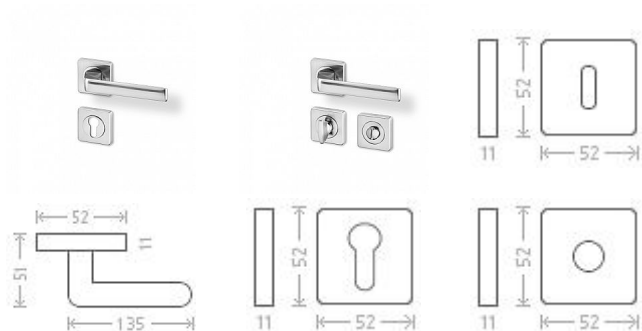

Metro RHR rozetové kování efekt nerez

» DVEŘNÍ KOVÁNÍ » INTERIÉROVÉ » Rozetové hranaté

Dodavatelské číslo	AGA00076
Značka	AC-T
Kód produktu	MP03705-9745
Balení	0 ks

Dostupnost na hlavním skladě: skladem u dodavatele

Parametry

Značka	AC-T
Barva	Nerez mat, F9 imitace nerez