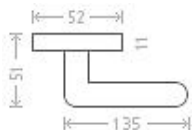

Metro RHR vložka efekt nerez

» DVEŘNÍ KOVÁNÍ » INTERIÉROVÉ » Rozetové hranaté

Dodavatelské číslo	AGA00077
EAN	8591912080140
Značka	AC-T
Kód produktu	03705-9750
Balení	0 ks

Dostupnost na hlavním skladě: skladem u dodavatele

Parametry

Značka	AC-T
Barva	Nerez mat, F9 imitace nerez