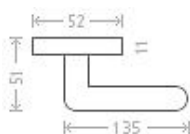

Metro RHR vložka efekt nerez

» DVEŘNÍ KOVÁNÍ » INTERIÉROVÉ » Rozetové hranaté

Dodavatelské číslo	AGA00077
EAN	8591912080140
Značka	AC-T
Kód produktu	03705-9750

Nová modelová řada interiérového kování s povrchem efekt nerez.

Dostupnost sklad SEZAM : u dodavatele
Dostupné sklad dodavatele: sklad dodavatele

Parametry

Značka	AC-T
Barva	Nerez mat, F9 imitace nerez