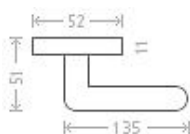

Metro RHR vložka efekt nerez

» DVEŘNÍ KOVÁNÍ » INTERIÉROVÉ » Rozetové hranaté

Dodavatelské číslo	AGA00077
EAN	8591912080140
Značka	AC-T
Kód produktu	03705-9750

Nová modelová řada interiérového kování s povrchem efekt nerez.