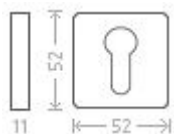

Metro RHR vložka efekt nerez

» DVEŘNÍ KOVÁNÍ » INTERIÉROVÉ » Rozetové hranaté

Dodavatelské číslo	AGA00077
EAN	8591912080140
Značka	AC-T
Kód produktu	03705-9750

Nová modelová řada interiérového kování s povrchem efekt nerez.