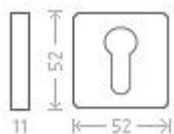

Metro RHR vložka efekt nerez

» DVEŘNÍ KOVÁNÍ » INTERIÉROVÉ » Rozetové hranaté

Dodavatelské číslo	AGA00077
EAN	8591912080140
Značka	AC-T
Kód produktu	03705-9750
Balení	0 ks

Dostupnost na hlavním skladě: skladem u dodavatele

Parametry

Značka	AC-T
Barva	Nerez mat, F9 imitace nerez