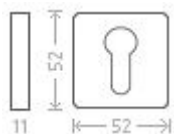

# Metro RHR vložka efekt nerez

» DVEŘNÍ KOVÁNÍ » INTERIÉROVÉ » Rozetové hranaté

Dodavatelské číslo	AGA00077
EAN	8591912080140
Značka	AC-T
Kód produktu	03705-9750

Nová modelová řada interiérového kování s povrchem efekt nerez.