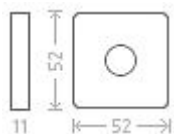

# Metro RHR WC 8/6 efekt nerez

» DVEŘNÍ KOVÁNÍ » INTERIÉROVÉ » Rozetové hranaté

|                    |               |
|--------------------|---------------|
| Dodavatelské číslo | AGA00078      |
| EAN                | 8591912080157 |
| Značka             | AC-T          |
| Kód produktu       | 03705-9755    |
| Balení             | 0 ks          |