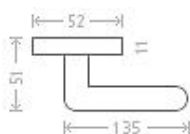

# Metro RHR WC 8/6 efekt nerez

» DVEŘNÍ KOVÁNÍ » INTERIÉROVÉ » Rozetové hranaté

|                    |               |
|--------------------|---------------|
| Dodavatelské číslo | AGA00078      |
| EAN                | 8591912080157 |
| Značka             | AC-T          |
| Kód produktu       | 03705-9755    |
| Balení             | 0 ks          |