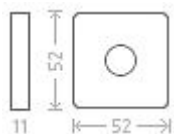

Metro RHR WC 8/6 efekt nerez

» DVEŘNÍ KOVÁNÍ » INTERIÉROVÉ » Rozetové hranaté

Dodavatelské číslo	AGA00078
EAN	8591912080157
Značka	AC-T
Kód produktu	03705-9755

Nová modelová řada interiérového kování s povrchem efekt nerez.