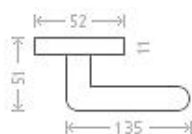

Metro RHR WC 8/6 efekt nerez

» DVEŘNÍ KOVÁNÍ » INTERIÉROVÉ » Rozetové hranaté

Dodavatelské číslo	AGA00078
EAN	8591912080157
Značka	AC-T
Kód produktu	03705-9755

Nová modelová řada interiérového kování s povrchem efekt nerez.