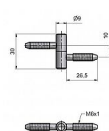

# MF 30 nábytkový závěs 8552

» ZÁVĚSY, PANTY » NÁBYTKOVÉ

Kód produktu

MP05030-6235

Závěs k zašroubování na nábytek. Závěs není skrytý.

Dostupnost sklad SEZAM :

u dodavatele

Dostupné sklad dodavatele: