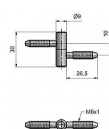

# MF 30 nábytkový závěs 8552

» ZÁVĚSY, PANTY » NÁBYTKOVÉ

Kód produktu

MP05030-6235

Závěs k zašroubování na nábytek. Závěs není skrytý.

Dostupnost sklad SEZAM :

u dodavatele

Dostupné sklad dodavatele: